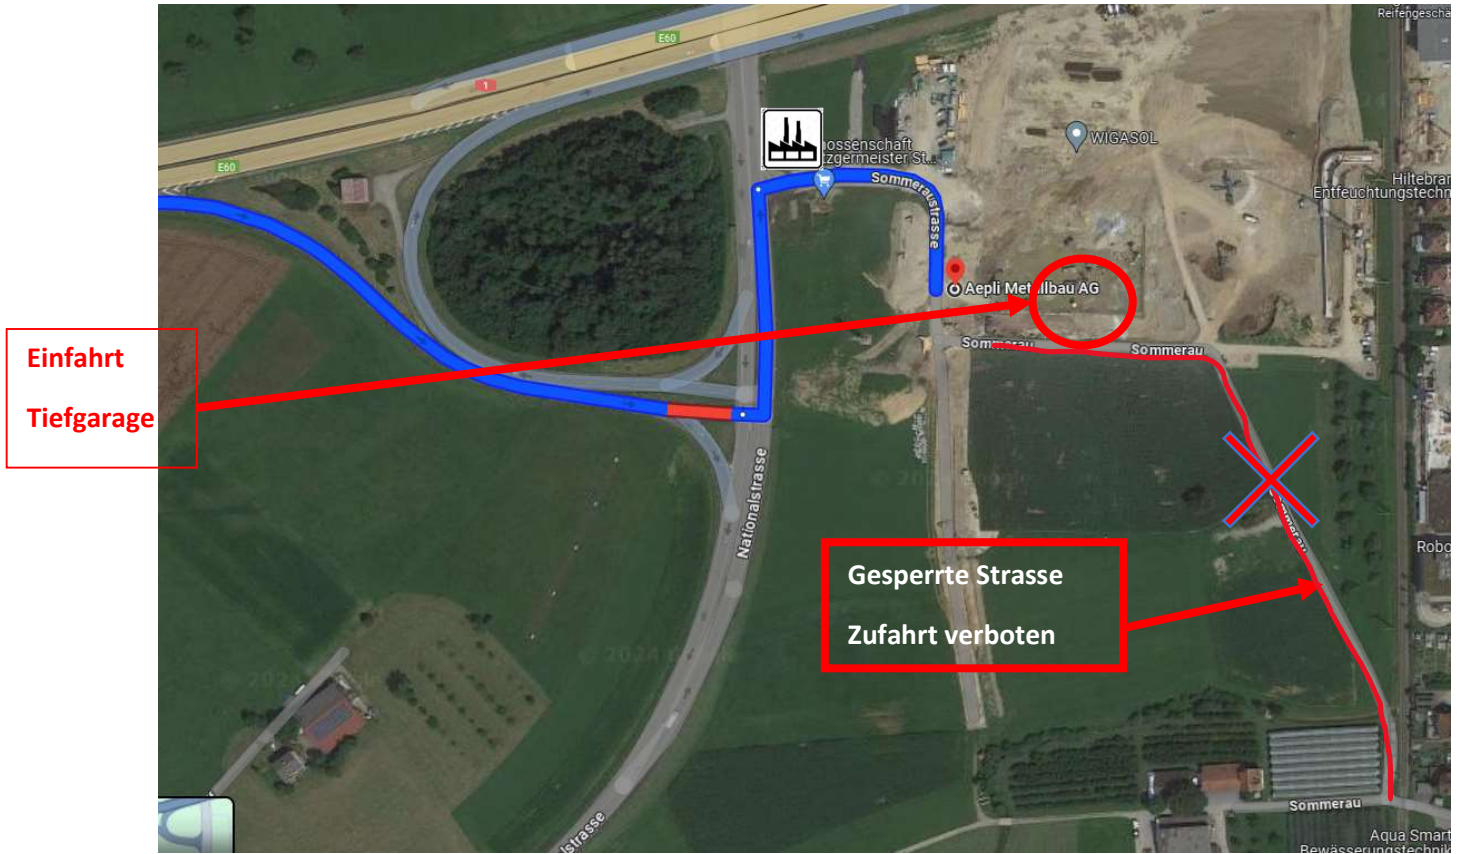

Anreise mit dem Auto aus Richtung Zürich. Ausfahrt Industriegebiet.

Anreise mit dem Auto aus Richtung St. Gallen. Ausfahrt Industriegebiet.

Anreise mit ÖV: Bushaltestelle Langfeld / Fussweg ca. 4 Minuten

Anreise mit ÖV: Bushaltestelle Eichen / Fussweg ca. 8 Minuten