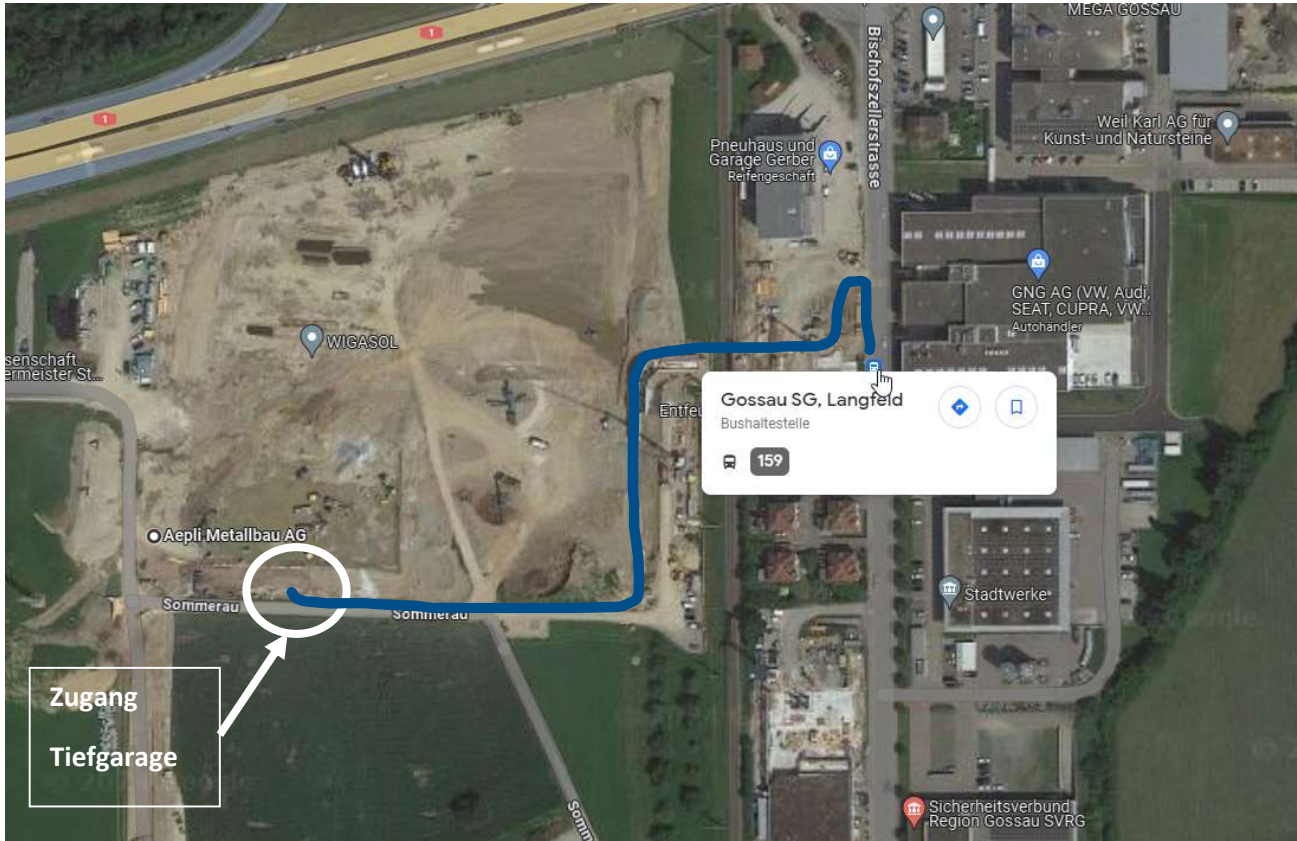

Anreise mit dem Auto aus Richtung Zürich. Ausfahrt Industriegebiet.

Anreise mit dem Auto aus Richtung St. Gallen. Ausfahrt Industriegebiet.

Anreise mit ÖV: Bushaltestelle Langfeld / Fussweg ca. 4 Minuten

Anreise mit ÖV: Bushaltestelle Eichen / Fussweg ca. 8 Minuten