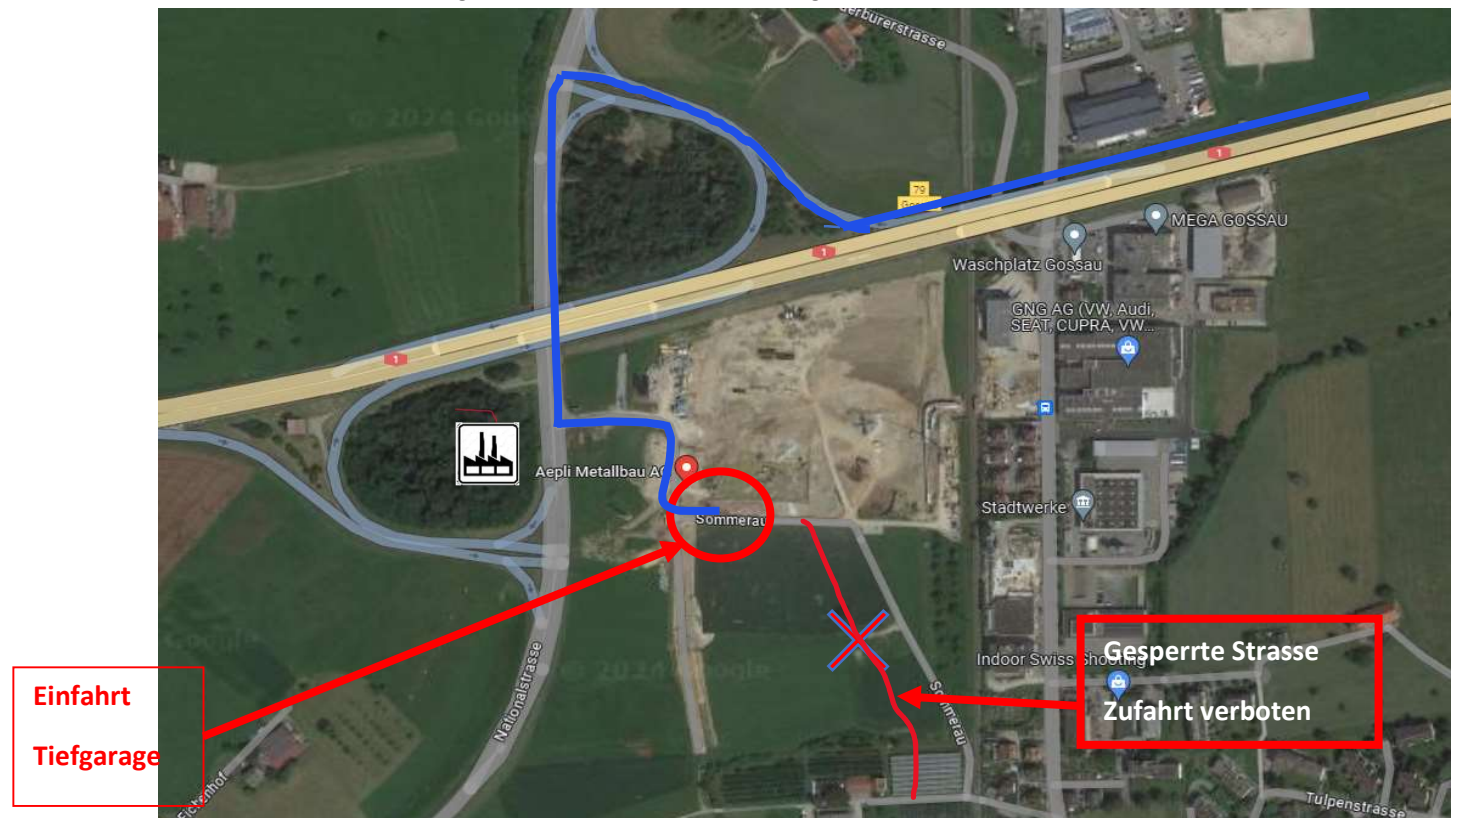

Anreise mit dem Auto aus Richtung Zürich. Ausfahrt Industriegebiet.

Anreise mit dem Auto aus Richtung St. Gallen. Ausfahrt Industriegebiet.

Anreise mit ÖV: Bushaltestelle Langfeld / Fussweg ca. 4 Minuten

Anreise mit ÖV: Bushaltestelle Eichen / Fussweg ca. 8 Minuten